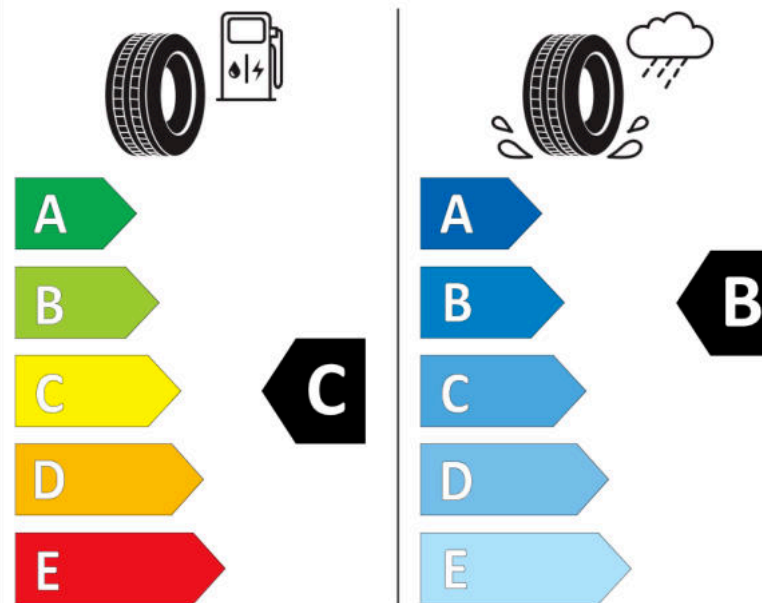

## Δελτίο Πληροφοριών Προϊόντος

ΚΑΝΟΝΙΣΜΟΣ (ΕΕ) 2020/740

Μάρκα	MICHELIN
Εμπορική ονομασία	CROSSCLIMATE SUV
Αναγνωριστικό μοντέλου	042087
Διάσταση	235/60R16
Δείκτης ικανότητας φόρτωσης	104
Σύμβολο κατηγορίας ταχύτητας	V
Κατηγορία ως προς την εξοικονόμηση καυσίμου	C
Κατηγορία ως προς την πρόσφυση του ελαστικού σε υγρό οδόστρωμα	C
Κατηγορία ως προς την πρόσφυση του ελαστικού σε υγρό οδόστρωμα	C
Κατηγορία εξωτερικού θορύβου κύλισης	A
Τιμή εξωτερικού θορύβου κύλισης	69 dB
Ελαστικό για χρήση σε συνθήκες έντονης χιονόπτωσης	Ναι
Ελαστικό πρόσφυσης στον πάγο	Όχι
Ημερομηνία έναρξης παραγωγής	17/16
Ημερομηνία λήξης παραγωγής	
Κατηγορία Φορτίου	XL
Επιπλέον πληροφορίες	235/60 R16 104V XL TL CROSSCLIMATE SUV MI

# ENERG

MICHELIN

042087

235/60R16 104 V

C1

2020/740